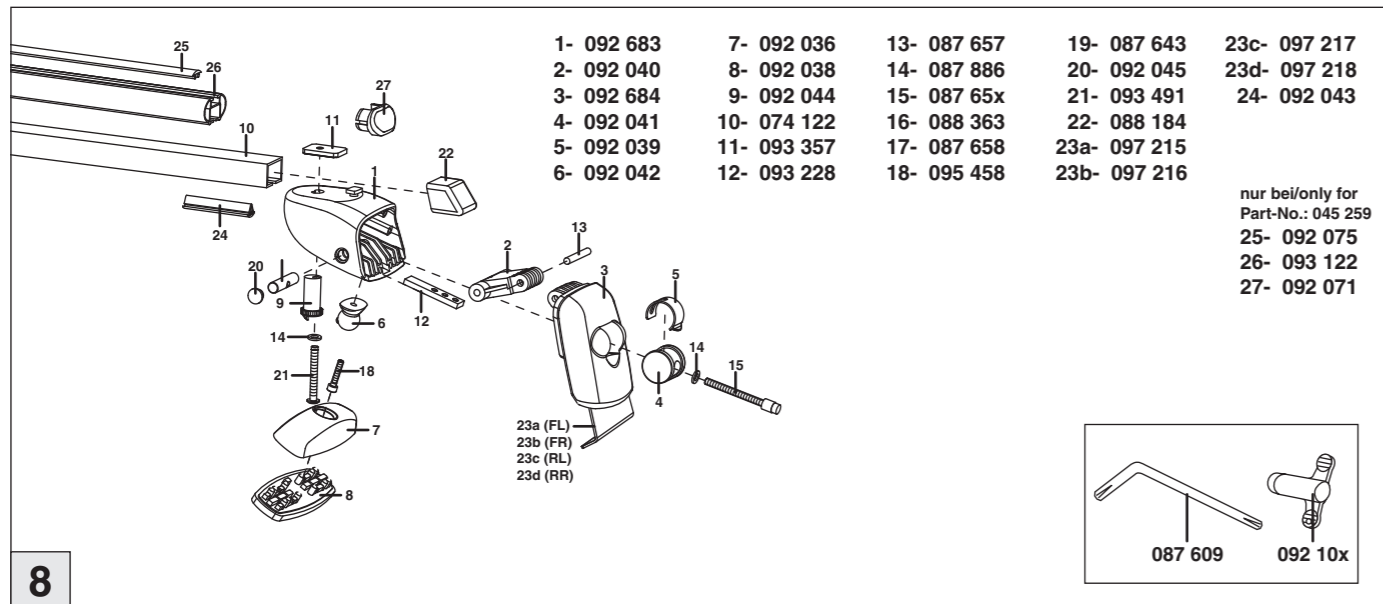

Atera SIGNO

Ford Focus 04/2011–
(5-türig/doors/portes)

6

nur bei / only for Part-No.: 045 259

7

8

Atera
MADE IN GERMANY

Atera GmbH
Im Herrach 1
D-88299 Leutkirch
Servicetelefon: 0180-50 000 89
(14 ct/Min. aus dem dt. Festnetz)
E-Mail: info@atera.de

Atera SIGNO

Ford
Focus 04/2011–
(5-türig/doors/portes)

Part-No. : 044 259
Part-No. : 045 259

Part-No. : 044 259

044 259 → 5,5 KG

045 259 → 5,0 KG

max.
75 KG

Atera SIGNO

Ford Focus 04/2011–
(5-türig/doors/portes)

Atera SIGNO

Ford Focus 04/2011–
(5-türig/doors/portes)

INFO