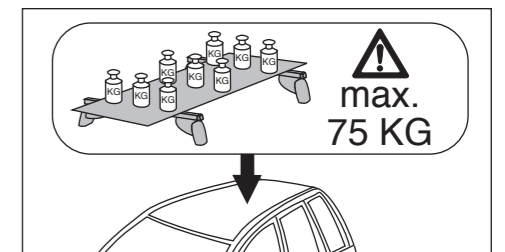

Atera SIGNO

Ford
Focus 04/2011–
(5-türig/doors/portes)

Part-No. : 044 259
Part-No. : 045 259

Part-No. : 044 259

044 259 → 5,5 KG

045 259 → 5,0 KG

max.
75 KG

Atera SIGNO