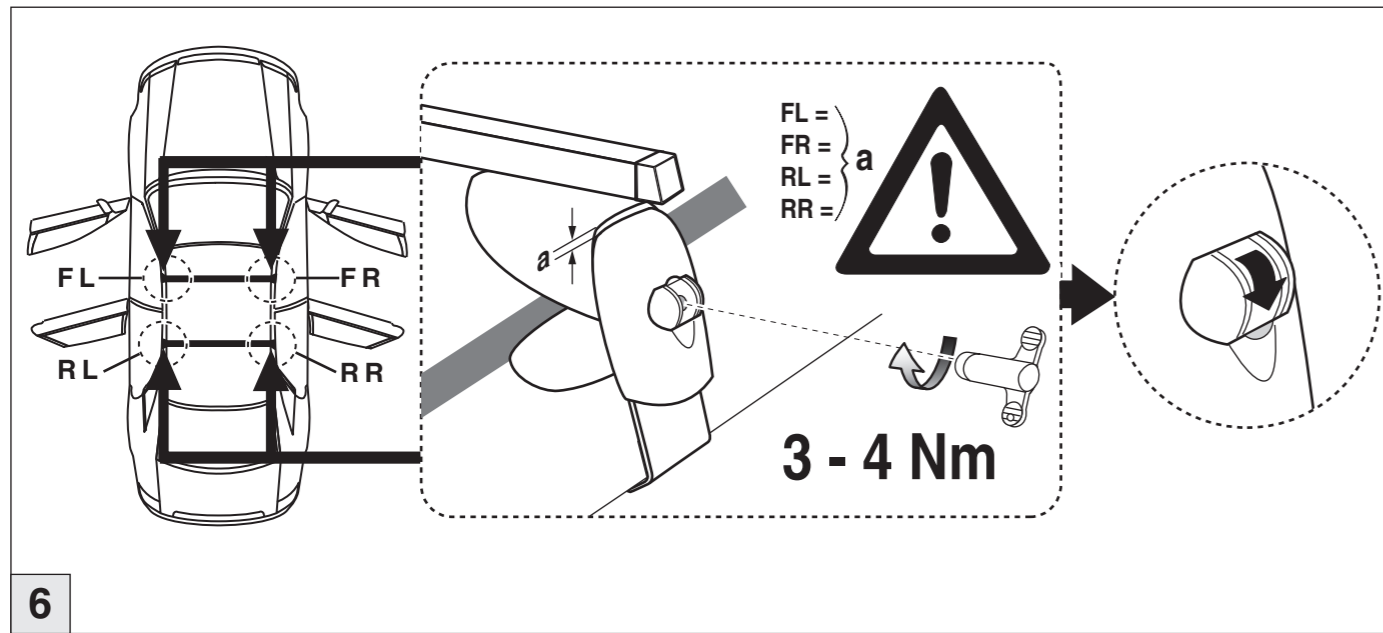

Atera SIGNO

Ford Focus 04/2011–
(5-türig/doors/portes)

6

nur bei / only for Part-No.: 045 259

7

8

Atera
MADE IN GERMANY

Atera GmbH
Im Herrach 1
D-88299 Leutkirch
Servicetelefon: 0180-50 000 89
(14 ct/Min. aus dem dt. Festnetz)
E-Mail: info@atera.de

Atera SIGNO

Ford
Focus 04/2011–
(5-türig/doors/portes)

Part-No. : 044 259
Part-No. : 045 259

Part-No. : 044 259

044 259 → 5,5 KG

045 259 → 5,0 KG

max.
75 KG

Atera SIGNO

Ford Focus 04/2011–
(5-türig/doors/portes)

Atera SIGNO

Ford Focus 04/2011–
(5-türig/doors/portes)

INFO