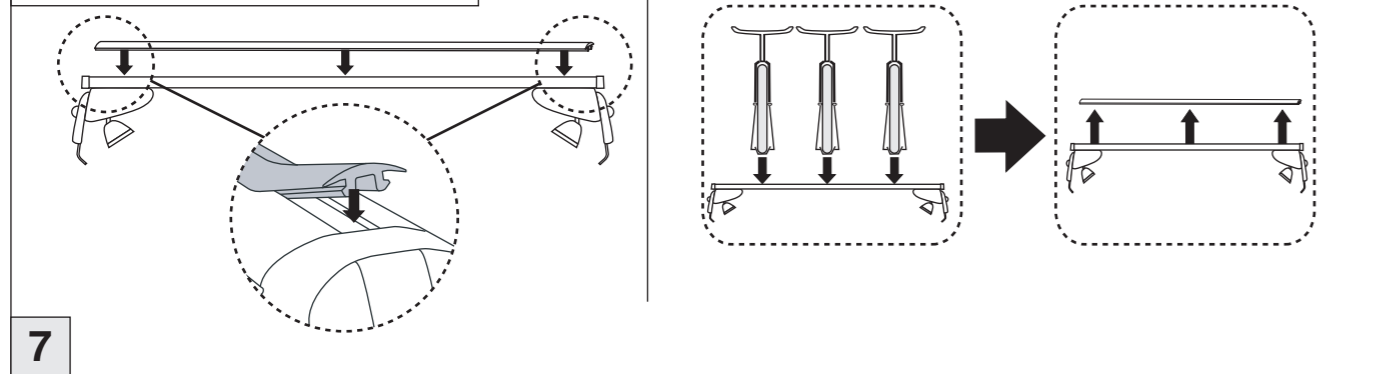

6

nur bei / only for Part-No.: 045 259

7