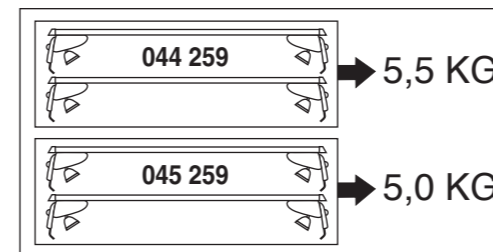

Atera SIGNO

Ford Focus 04/2011–
(5-türig/doors/portes)

6

nur bei / only for Part-No.: 045 259

7

8

Atera
MADE IN GERMANY

Atera GmbH
Im Herrach 1
D-88299 Leutkirch
Servicetelefon: 0180-50 000 89
(14 ct/Min. aus dem dt. Festnetz)
E-Mail: info@atera.de

Atera SIGNO

Ford
Focus 04/2011–
(5-türig/doors/portes)

Part-No. : 044 259
Part-No. : 045 259

Part-No. : 044 259

044 259 → 5,5 KG

045 259 → 5,0 KG

max.
75 KG

Atera SIGNO