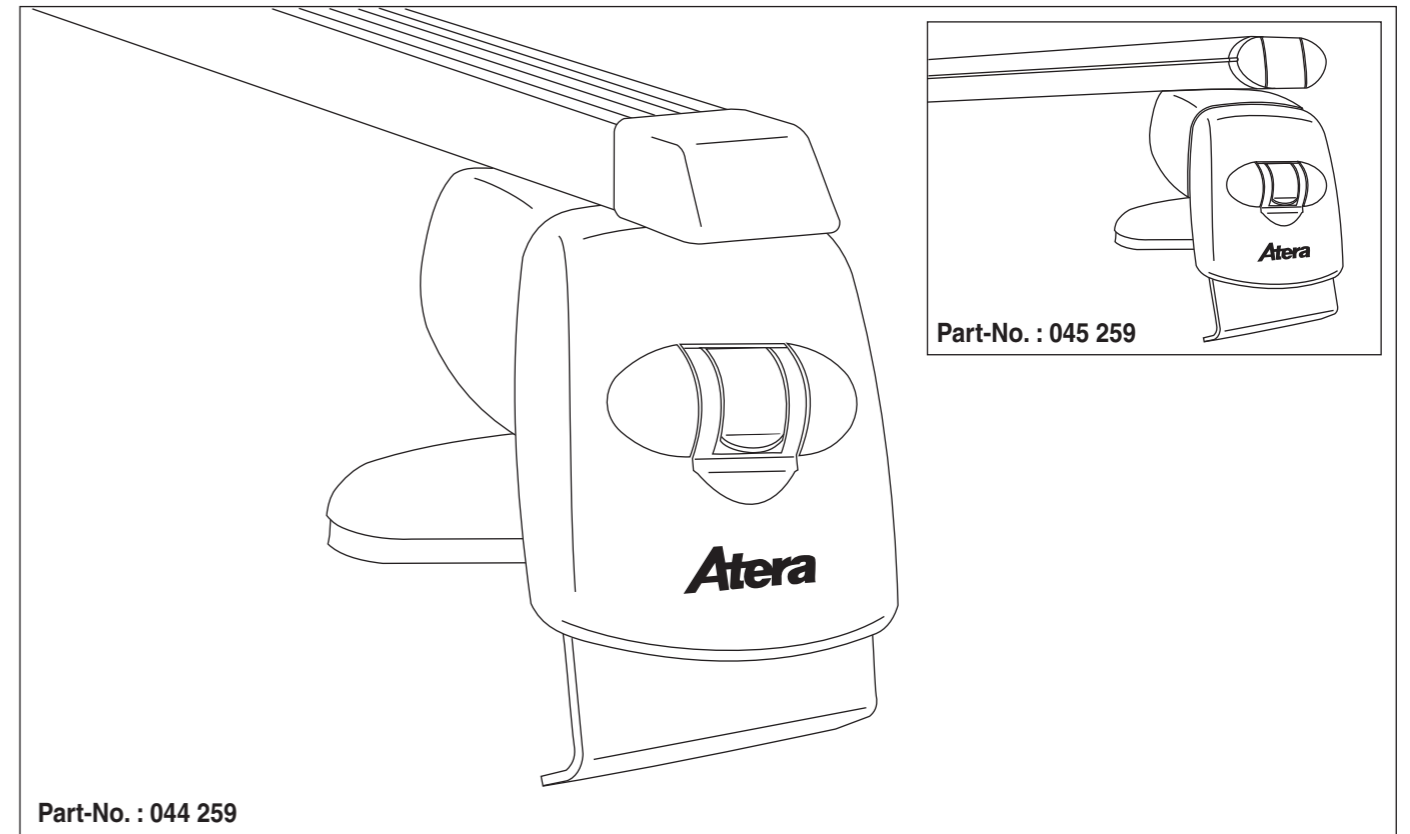

Atera SIGNO

Ford Focus 04/2011–
(5-türig/doors/portes)

6

nur bei / only for Part-No.: 045 259

7

8

Atera
MADE IN GERMANY

Atera GmbH
Im Herrach 1
D-88299 Leutkirch
Servicetelefon: 0180-50 000 89
(14 ct/Min. aus dem dt. Festnetz)
E-Mail: info@atera.de

Atera SIGNO

Ford
Focus 04/2011–
(5-türig/doors/portes)

Part-No. : 044 259
Part-No. : 045 259

Part-No. : 044 259

044 259 → 5,5 KG

045 259 → 5,0 KG

max.
75 KG

Atera SIGNO

Ford Focus 04/2011–
(5-türig/doors/portes)

Atera SIGNO

Ford Focus 04/2011–
(5-türig/doors/portes)

INFO