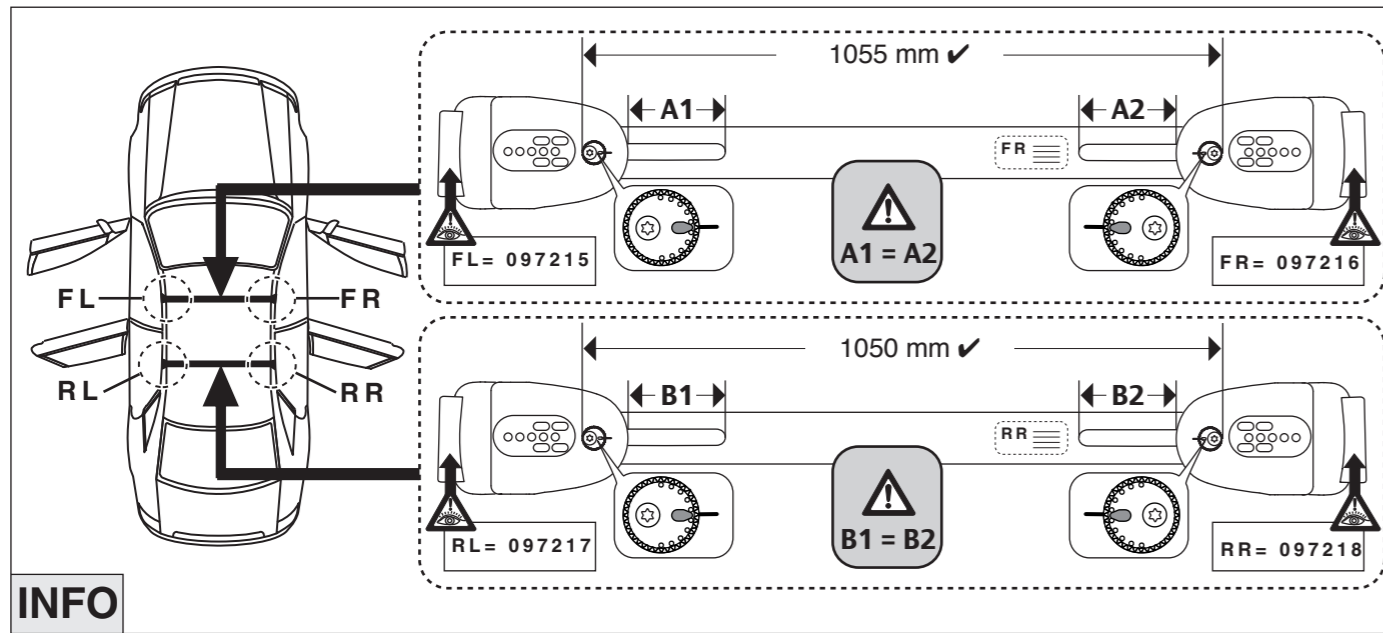

Atera SIGNO

Ford
Focus 04/2011–
(5-türig/doors/portes)

Part-No. : 044 259
Part-No. : 045 259

Part-No. : 044 259

044 259 → 5,5 KG

045 259 → 5,0 KG

max.
75 KG

Atera SIGNO

Ford Focus 04/2011–
(5-türig/doors/portes)

Atera SIGNO

Ford Focus 04/2011–
(5-türig/doors/portes)

INFO