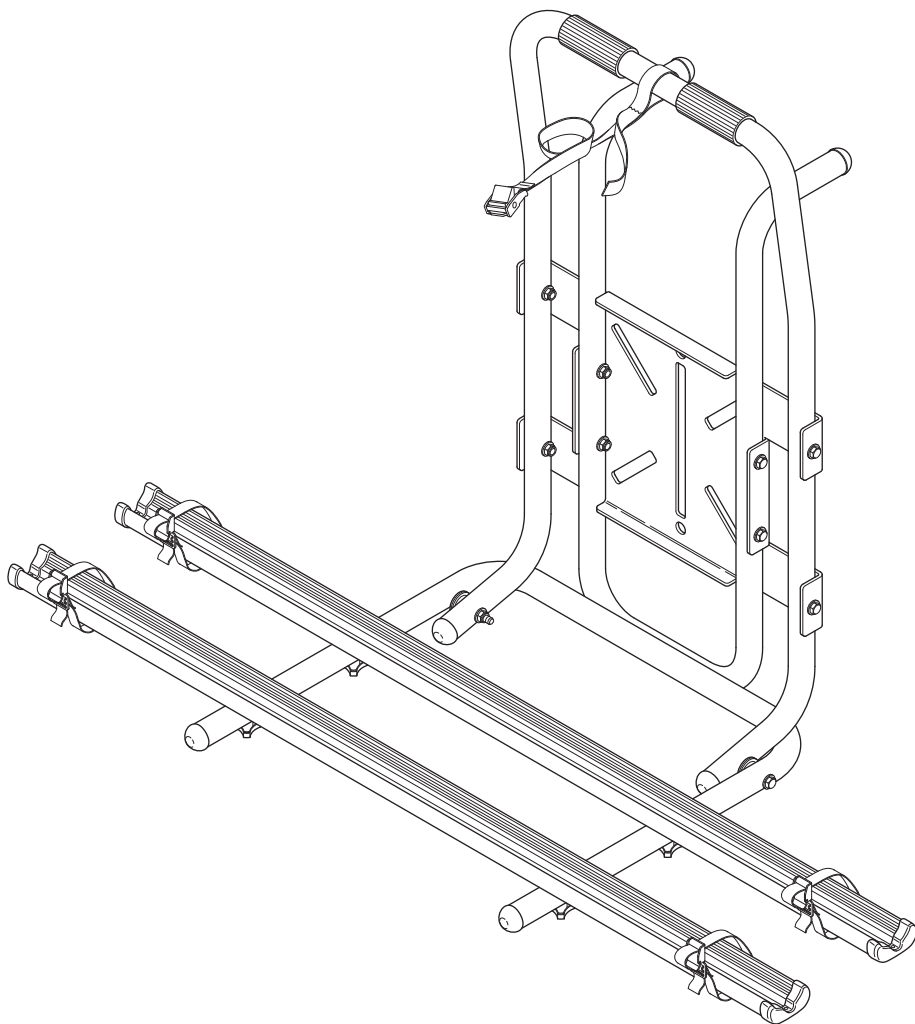

STELVIO

Art. 373-373/A
375-375/A

Portaciclo 4x4
4WD bike carrier

ISTRUZIONI MONTAGGIO ASSEMBLY INSTRUCTIONS

Fig. A

Fig. B

Fig. C

Fig. D1

Fig. D2

Fig. E

Fig. F

Fig. G

OPTIONAL 1

OPTIONAL 2