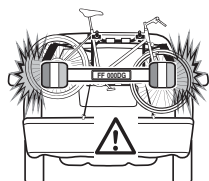

STELVIO

Art. 373-373/A
375-375/A

Portaciclo 4x4
4WD bike carrier

ISTRUZIONI MONTAGGIO ASSEMBLY INSTRUCTIONS

Fig. A

Fig. B

Fig. C

Fig. D1